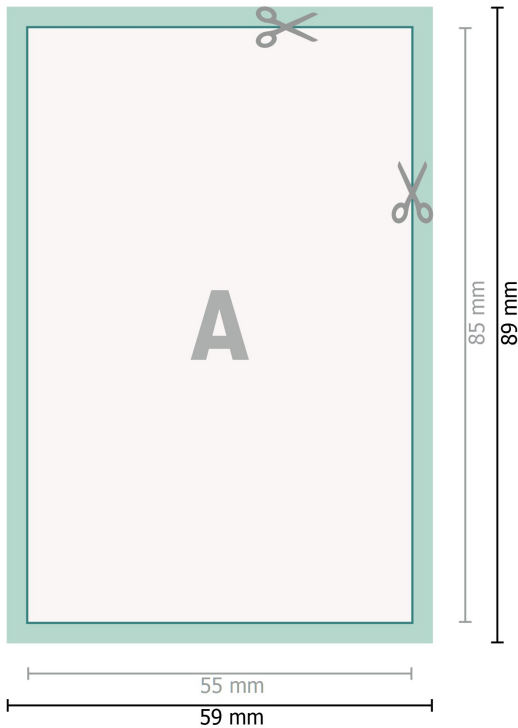

## YUPOTako-Aufkleber, 5,5 x 8,5 cm

**Datenformat (inkl. 2 mm Beschnitt):**  
5,9 x 8,9 cm

**Beschnitt:**  
2 mm

**Endformat:**  
5,5 x 8,5 cm

**Sicherheitsabstand:**  
4 mm  
Abstand der Texte/Informationen zum Rand des Endformats, dies verhindert unerwünschten Anschnitt.

### Zeichenerklärung

-  Beschnitt
-  Leserichtung
-  Endformat
-  Datenformat
-  Hier wird geschnitten/gestanzt

---

### Bitte beachten Sie:

Beschnittzugabe und Sicherheitsabstand wie angegeben anlegen.

Hintergrundfarben, Bilder oder Grafiken bis an den Rand des Datenformates anlegen.

Bei der Produktion können durch das Schneiden, Stanzen und Falzen Toleranzen auftreten.