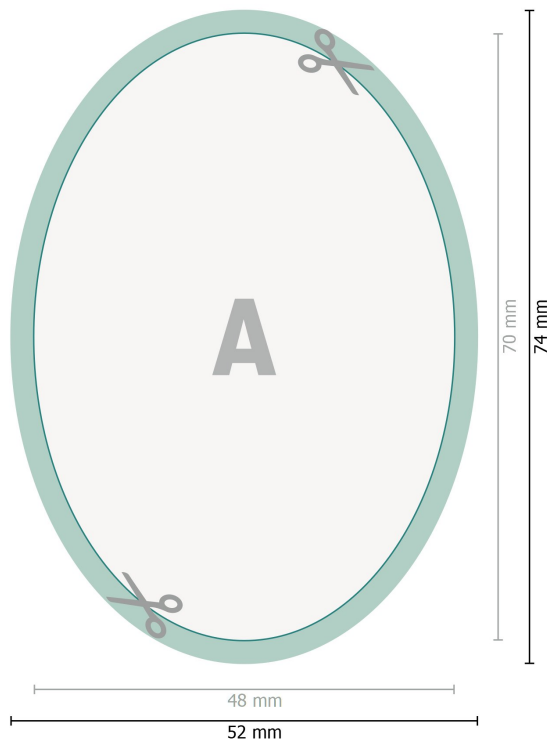

YUPOTako-Aufkleber, Oval, 4,8 x 7,0 cm

Datenformat (inkl. 2 mm Beschnitt):
5,2 x 7,4 cm

Beschnitt:
2 mm

Endformat:
4,8 x 7 cm

Sicherheitsabstand:
4 mm

Abstand der Texte/Informationen zum Rand des Endformats, dies verhindert unerwünschten Anschnitt.

Zeichenerklärung

 Beschnitt

 Leserichtung

 Endformat

 Datenformat

 Hier wird geschnitten/ge-
stanzt

Bitte beachten Sie:

Beschnittzugabe und Sicherheitsabstand wie angegeben anlegen.