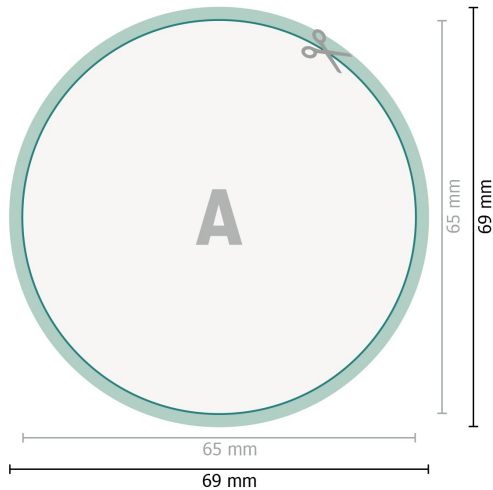

YUPOTako-Aufkleber, rund, 6,5 cm Durchmesser

Datenformat (inkl. 2 mm Beschnitt):
6,9 x 6,9 cm

Beschnitt:
2 mm

Endformat:
6,5 x 6,5 cm

Sicherheitsabstand:
4 mm
Abstand der Texte/Informationen zum Rand des Endformats, dies verhindert unerwünschten Anschnitt.

Zeichenerklärung

-  Beschnitt
-  Leserichtung
-  Endformat
-  Datenformat
-  Hier wird geschnitten/gestanzt

Bitte beachten Sie:

Besnchnittzugabe und Sicherheitsabstand wie angegeben anlegen.

Hintergrundfarben, Bilder oder Grafiken bis an den Rand des Datenformates anlegen.