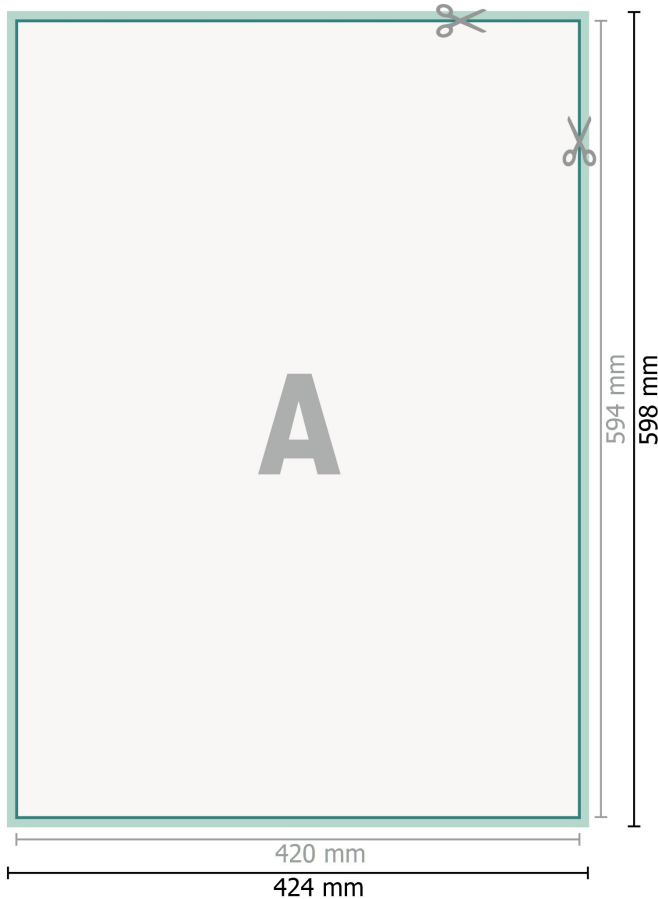

## YUPOTako-Aufkleber, A2

**Datenformat (inkl. 2 mm Beschnitt):**

42,4 x 59,8 cm

**Beschnitt:**

2 mm

**Endformat:**

42 x 59,4 cm

**Sicherheitsabstand:**

4 mm

Abstand der Texte/Informationen zum Rand des Endformats, dies verhindert unerwünschten Anschnitt.

**Zeichenerklärung**

-  Beschnitt
-  Leserichtung
-  Endformat
-  Datenformat
-  Hier wird geschnitten/gestanzt