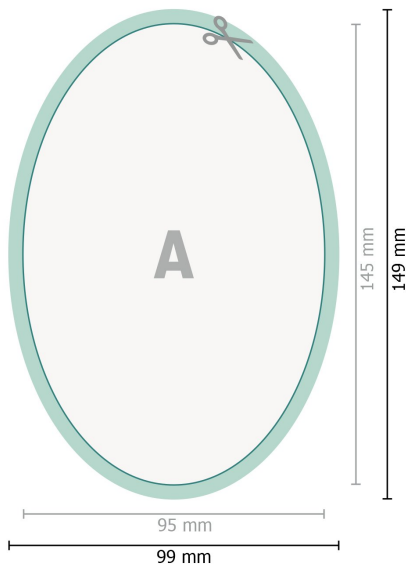

YUPOTako-Aufkleber, Oval, 9,5 x 14,5 cm

**Datenformat (inkl. 2 mm Beschnitt):**

9,9 x 14,9 cm

Beschnitt:

2 mm

Endformat:

9,5 x 14,5 cm

Sicherheitsabstand:

4 mm

Abstand der Texte/Informationen zum Rand des Endformats, dies verhindert unerwünschten Anschnitt.

Zeichenerklärung

 Beschnitt

 Leserichtung

 Endformat

 Datenformat

 Hier wird geschnitten/ge-
stanzt