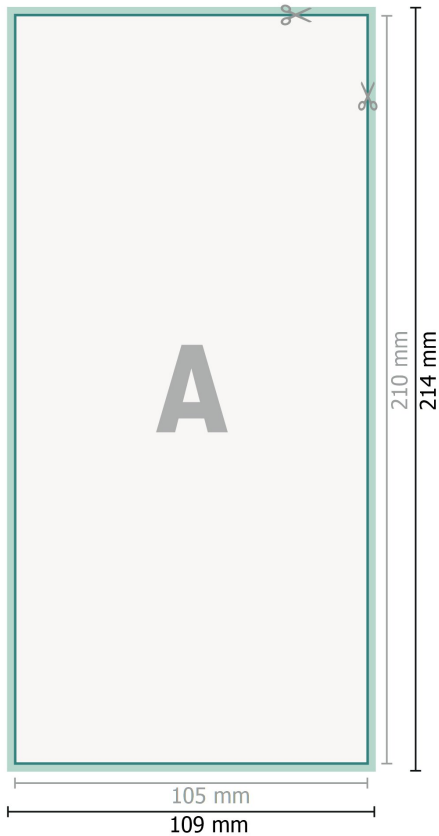

YUPOTako-Aufkleber, DL

Datenformat (inkl. 2 mm Beschnitt):

10,9 x 21,4 cm

Beschnitt:

2 mm

Endformat:

10,5 x 21 cm

Sicherheitsabstand:

4 mm

Abstand der Texte/Informationen zum Rand des Endformats, dies verhindert unerwünschten Anschnitt.

Zeichenerklärung

-  Beschnitt
-  Leserichtung
-  Endformat
-  Datenformat
-  Hier wird geschnitten/gestanzt

Bitte beachten Sie:

Beschnittzugabe und Sicherheitsabstand wie angegeben anlegen.

Hintergrundfarben, Bilder oder Grafiken bis an den Rand des Datenformates anlegen.

Bei der Produktion können durch das Schneiden, Stanzen und Falzen Toleranzen auftreten.