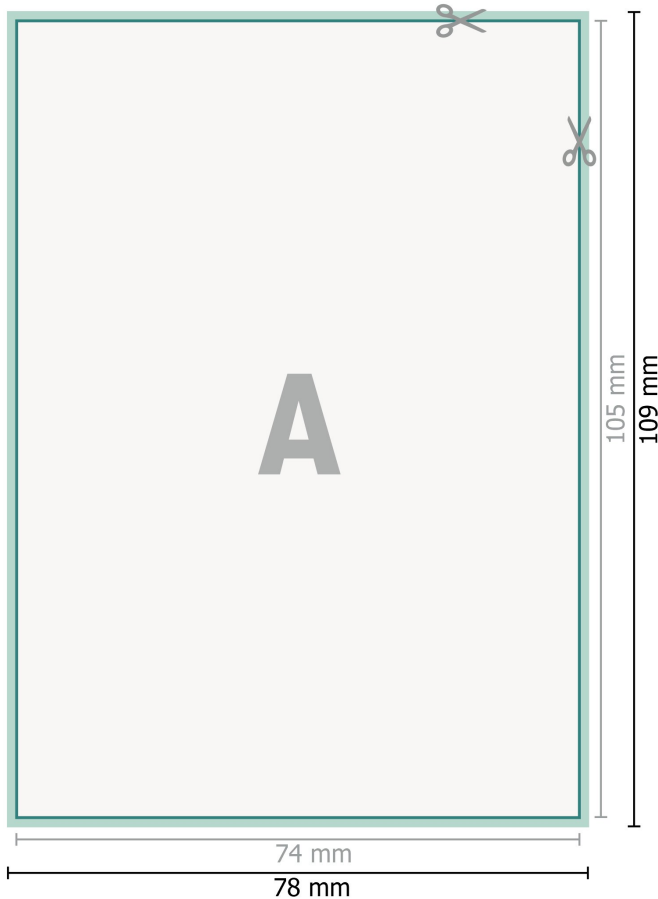

YUPOTako-Aufkleber, A7

Datenformat (inkl. 2 mm Beschnitt):
7,8 x 10,9 cm

Beschnitt:
2 mm

Endformat:
7,4 x 10,5 cm

Sicherheitsabstand:
4 mm
Abstand der Texte/Informationen zum Rand des Endformats, dies verhindert unerwünschten Anschnitt.

Zeichenerklärung

-  Beschnitt
-  Leserichtung
-  Endformat
-  Datenformat
-  Hier wird geschnitten/ge-
stanzt

Bitte beachten Sie:

Beschnittzugabe und Sicherheitsabstand wie angegeben anlegen.

Hintergrundfarben, Bilder oder Grafiken bis an den Rand des Datenformates anlegen.