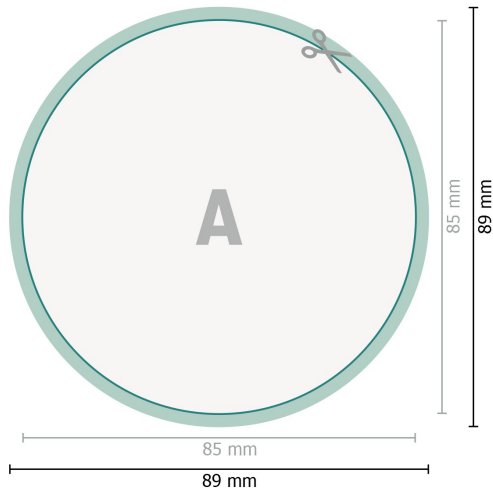

YUPOTako-Aufkleber, rund, 8,5 cm Durchmesser

Datenformat (inkl. 2 mm Beschnitt):
8,9 x 8,9 cm

Beschnitt:
2 mm

Endformat:
8,5 x 8,5 cm

Sicherheitsabstand:
4 mm
Abstand der Texte/Informationen zum Rand des Endformats, dies verhindert unerwünschten Anschnitt.

Zeichenerklärung

-  Beschnitt
-  Leserichtung
-  Endformat
-  Datenformat
-  Hier wird geschnitten/gestanzt

Bitte beachten Sie:

Beschnittzugabe und Sicherheitsabstand wie angegeben anlegen.

Hintergrundfarben, Bilder oder Grafiken bis an den Rand des Datenformats anlegen.