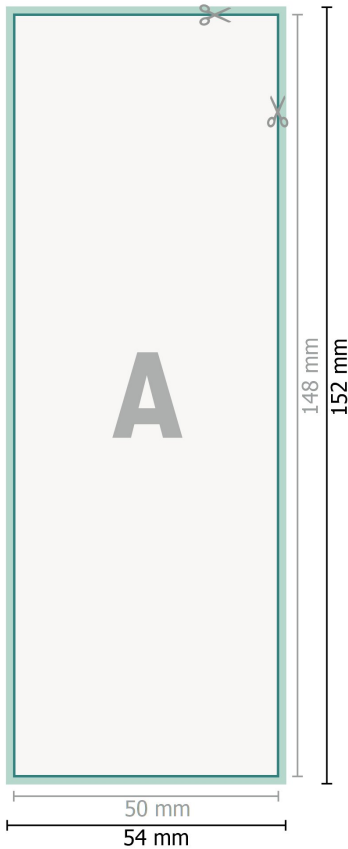

YUPOTako-Aufkleber, A6 halb

Datenformat (inkl. 2 mm Beschnitt):
5,4 x 15,2 cm

Beschnitt:
2 mm

Endformat:
5 x 14,8 cm

Sicherheitsabstand:
4 mm
Abstand der Texte/Informationen zum Rand des Endformats, dies verhindert unerwünschten Anschnitt.

Zeichenerklärung

-  Beschnitt
-  Leserichtung
-  Endformat
-  Datenformat
-  Hier wird geschnitten/gestanzt

Bitte beachten Sie:

Beschnittzugabe und Sicherheitsabstand wie angegeben anlegen.

Hintergrundfarben, Bilder oder Grafiken bis an den Rand des Datenformates anlegen.