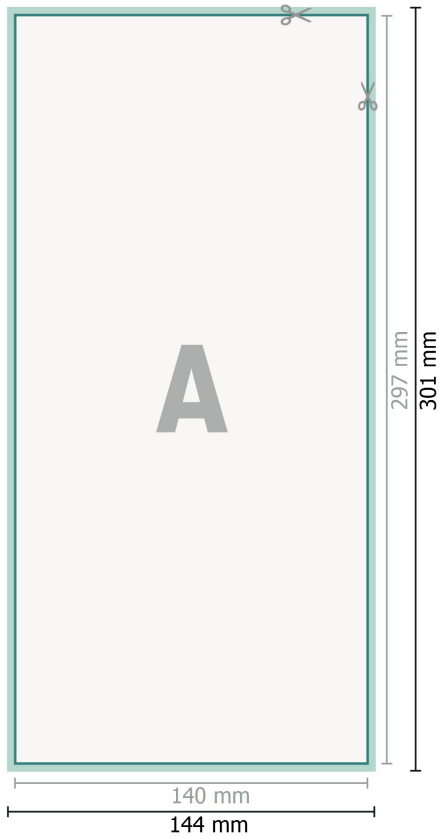

YUPOTako-Aufkleber, 1/3 A3

Datenformat (inkl. 2 mm Beschnitt):

14,4 x 30,1 cm

Beschnitt:

2 mm

Endformat:

14 x 29,7 cm

Sicherheitsabstand:

4 mm

Abstand der Texte/Informationen zum Rand des Endformats, dies verhindert unerwünschten Anschnitt.

Zeichenerklärung

-  Beschnitt
-  Leserichtung
-  Endformat
-  Datenformat
-  Hier wird geschnitten/ge-
stanzt

Bitte beachten Sie:

Beschnittzugabe und Sicherheitsabstand wie angegeben anlegen.

Hintergrundfarben, Bilder oder Grafiken bis an den Rand des Datenformates anlegen.

Bei der Produktion können durch das Schneiden, Stanzen und Falzen Toleranzen auftreten.