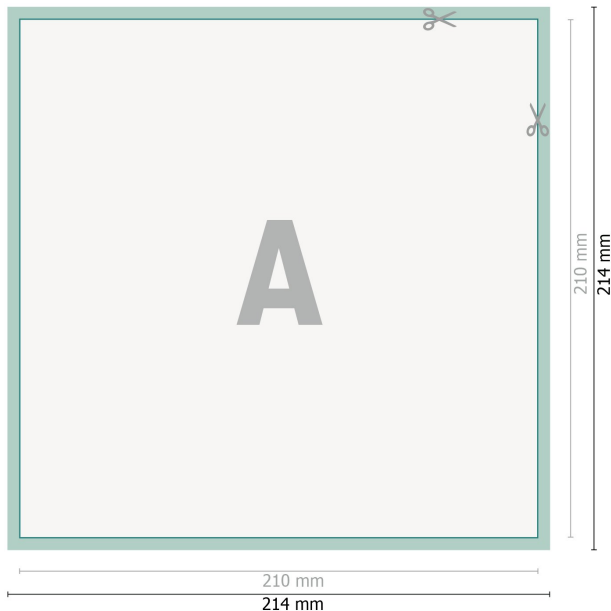

## Fensteraufkleber, A4-Quadrat

**Datenformat (inkl. 2 mm Beschnitt):**  
21,4 x 21,4 cm

**Beschnitt:**  
2 mm

**Endformat:**  
21 x 21 cm

**Sicherheitsabstand:**  
4 mm  
Abstand der Texte/Informationen zum Rand des Endformats, dies verhindert unerwünschten Anschnitt.

### Zeichenerklärung

-  Beschnitt
-  Leserichtung
-  Endformat
-  Datenformat
-  Hier wird geschnitten/gestanzt

---