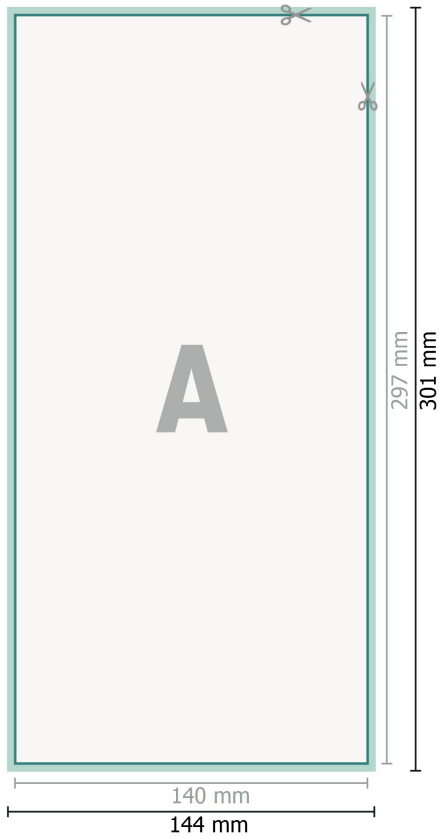

## Fensteraufkleber, 1/3 A3

**Datenformat (inkl. 2 mm Beschnitt):**

14,4 x 30,1 cm

**Beschnitt:**

2 mm

**Endformat:**

14 x 29,7 cm

**Sicherheitsabstand:**

4 mm

Abstand der Texte/Informationen zum Rand des Endformats, dies verhindert unerwünschten Anschnitt.

**Zeichenerklärung**

-  Beschnitt
-  Leserichtung
-  Endformat
-  Datenformat
-  Hier wird geschnitten/gestanzt

---

**Bitte beachten Sie:**

Beschnittzugabe und Sicherheitsabstand wie angegeben anlegen.

Hintergrundfarben, Bilder oder Grafiken bis an den Rand des Datenformates anlegen.

Bei der Produktion können durch das Schneiden, Stanzen und Falzen Toleranzen auftreten.