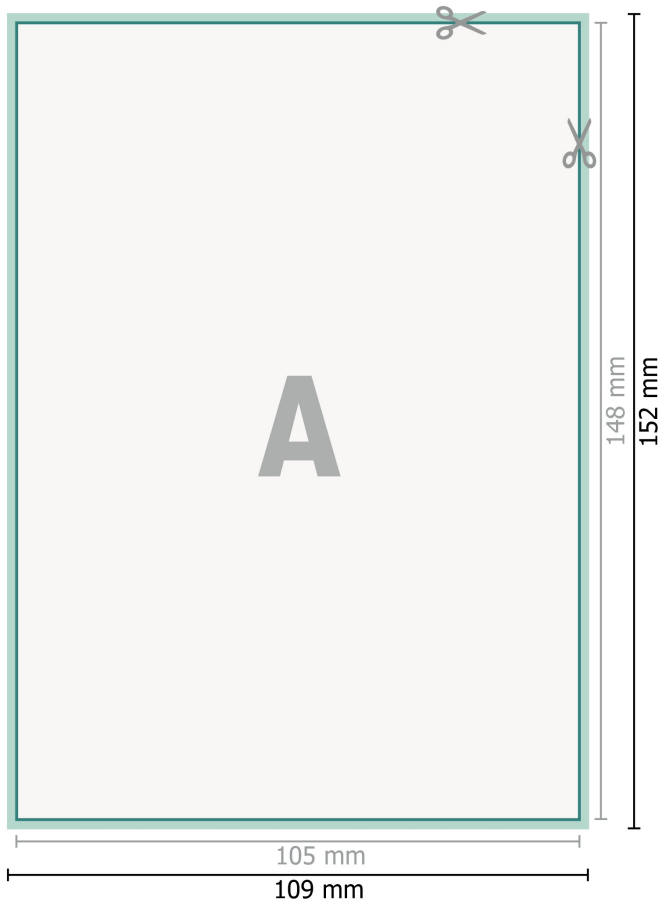

Fensteraufkleber, A6

Datenformat (inkl. 2 mm Beschnitt):
10,9 x 15,2 cm

Beschnitt:
2 mm

Endformat:
10,5 x 14,8 cm

Sicherheitsabstand:
4 mm
Abstand der Texte/Informationen zum Rand des Endformats, dies verhindert unerwünschten Anschnitt.

Zeichenerklärung

-  Beschnitt
-  Leserichtung
-  Endformat
-  Datenformat
-  Hier wird geschnitten/gestanzt

Bitte beachten Sie:

Beschnittzugabe und Sicherheitsabstand wie angegeben anlegen.

Hintergrundfarben, Bilder oder Grafiken bis an den Rand des Datenformates anlegen.