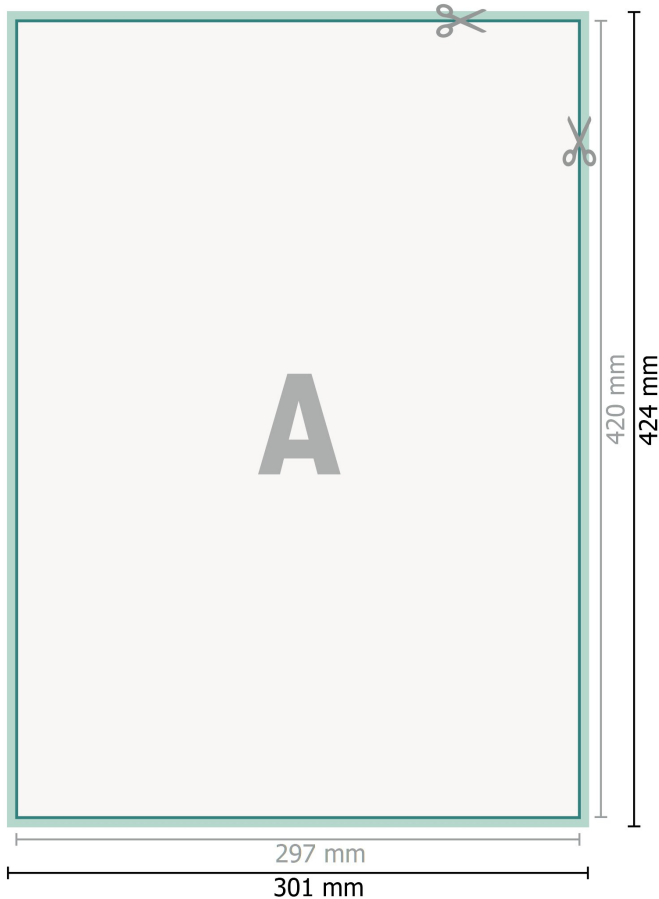

Fensteraufkleber, A3

Datenformat (inkl. 2 mm Beschnitt):
30,1 x 42,4 cm

Beschnitt:
2 mm

Endformat:
29,7 x 42 cm

Sicherheitsabstand:
4 mm
Abstand der Texte/Informationen zum Rand des Endformats, dies verhindert unerwünschten Anschnitt.

Zeichenerklärung

-  Beschnitt
-  Leserichtung
-  Endformat
-  Datenformat
-  Hier wird geschnitten/gestanzt

Bitte beachten Sie:

Beschnittzugabe und Sicherheitsabstand wie angegeben anlegen.

Hintergrundfarben, Bilder oder Grafiken bis an den Rand des Datenformates anlegen.