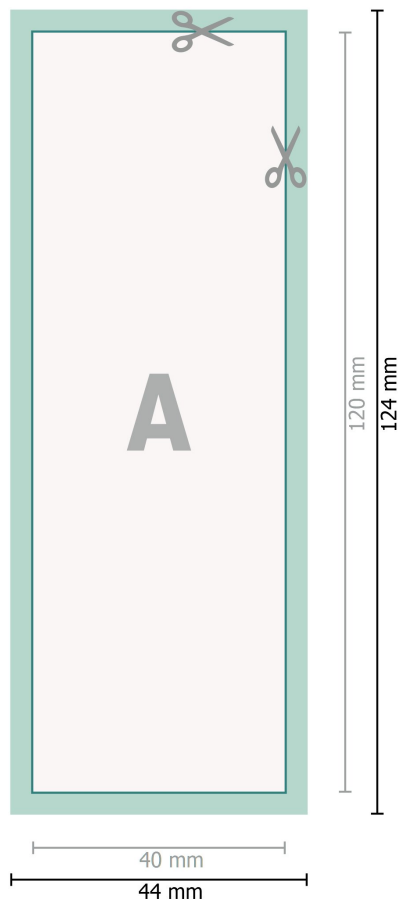

Fensteraufkleber, 4,0 x 12,0 cm

**Datenformat (inkl. 2 mm Beschnitt):**

4,4 x 12,4 cm

Beschnitt:

2 mm

Endformat:

4 x 12 cm

Sicherheitsabstand:

4 mm

Abstand der Texte/Informationen zum Rand des Endformats, dies verhindert unerwünschten Anschnitt.

Zeichenerklärung

-  Beschnitt
-  Leserichtung
-  Endformat
-  Datenformat
-  Hier wird geschnitten/ge-
stanzt

Bitte beachten Sie:

Beschnittzugabe und Sicherheitsabstand wie angegeben anlegen.

Hintergrundfarben, Bilder oder Grafiken bis an den Rand des Datenformates anlegen.

Bei der Produktion können durch das Schneiden, Stanzen und Falzen Toleranzen auftreten.