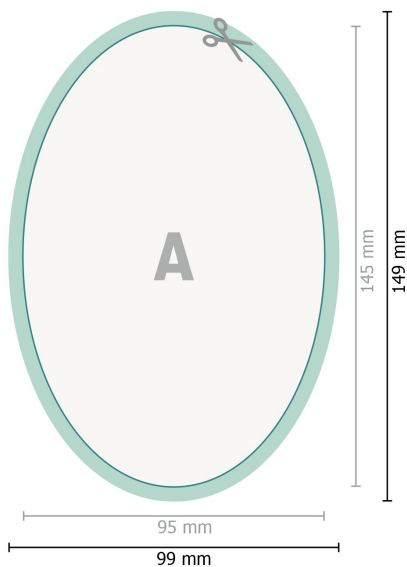

## Fensteraufkleber, Oval, 9,5 x 14,5 cm

**Datenformat (inkl. 2 mm Beschnitt):**

9,9 x 14,9 cm

**Beschnitt:**

2 mm

**Endformat:**

9,5 x 14,5 cm

**Sicherheitsabstand:**

4 mm

Abstand der Texte/Informationen zum Rand des Endformats, dies verhindert unerwünschten Anschnitt.

**Zeichenerklärung**

 Beschnitt

**A** Leserichtung

 Endformat

 Datenformat

 Hier wird geschnitten/ge-  
stanzt