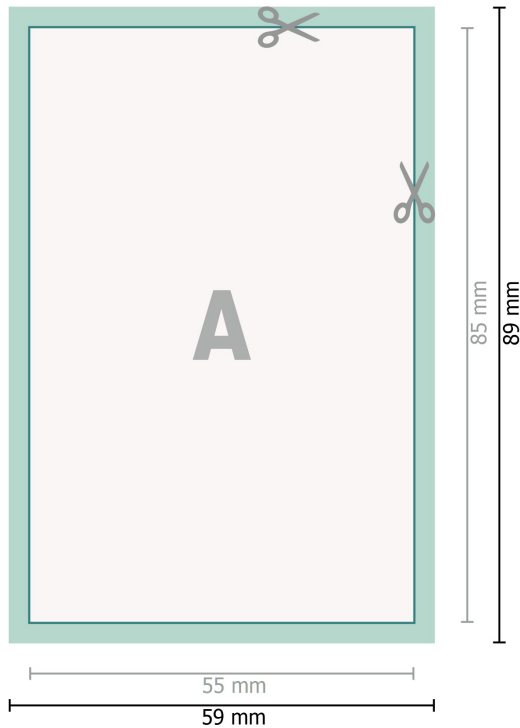

## Fensteraufkleber, 5,5 x 8,5 cm

**Datenformat (inkl. 2 mm Beschnitt):**  
5,9 x 8,9 cm

**Beschnitt:**  
2 mm

**Endformat:**  
5,5 x 8,5 cm

**Sicherheitsabstand:**  
4 mm  
Abstand der Texte/Informationen zum Rand des Endformats, dies verhindert unerwünschten Anschnitt.

### Zeichenerklärung

-  Beschnitt
-  Leserichtung
-  Endformat
-  Datenformat
-  Hier wird geschnitten/gestanzt

---

### Bitte beachten Sie:

Beschnittzugabe und Sicherheitsabstand wie angegeben anlegen.

Hintergrundfarben, Bilder oder Grafiken bis an den Rand des Datenformates anlegen.

Bei der Produktion können durch das Schneiden, Stanzen und Falzen Toleranzen auftreten.