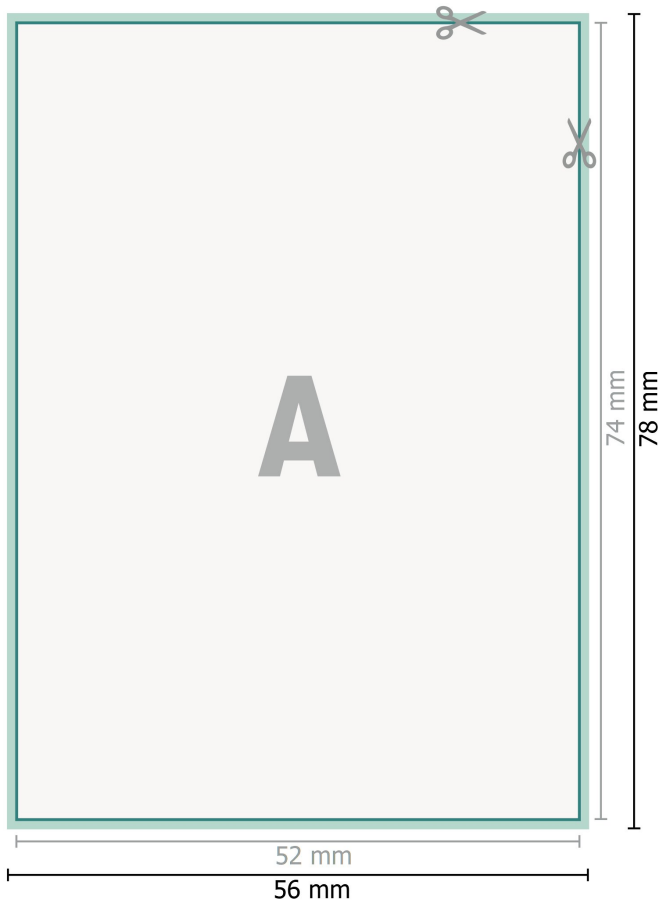

Fensteraufkleber, A8

Datenformat (inkl. 2 mm Beschnitt):
5,6 x 7,8 cm

Beschnitt:
2 mm

Endformat:
5,2 x 7,4 cm

Sicherheitsabstand:
4 mm
Abstand der Texte/Informationen zum Rand des Endformats, dies verhindert unerwünschten Anschnitt.

Zeichenerklärung

-  Beschnitt
-  Leserichtung
-  Endformat
-  Datenformat
-  Hier wird geschnitten/ge-
stanzt

Bitte beachten Sie:

Beschnittzugabe und Sicherheitsabstand wie angegeben anlegen.

Hintergrundfarben, Bilder oder Grafiken bis an den Rand des Datenformates anlegen.