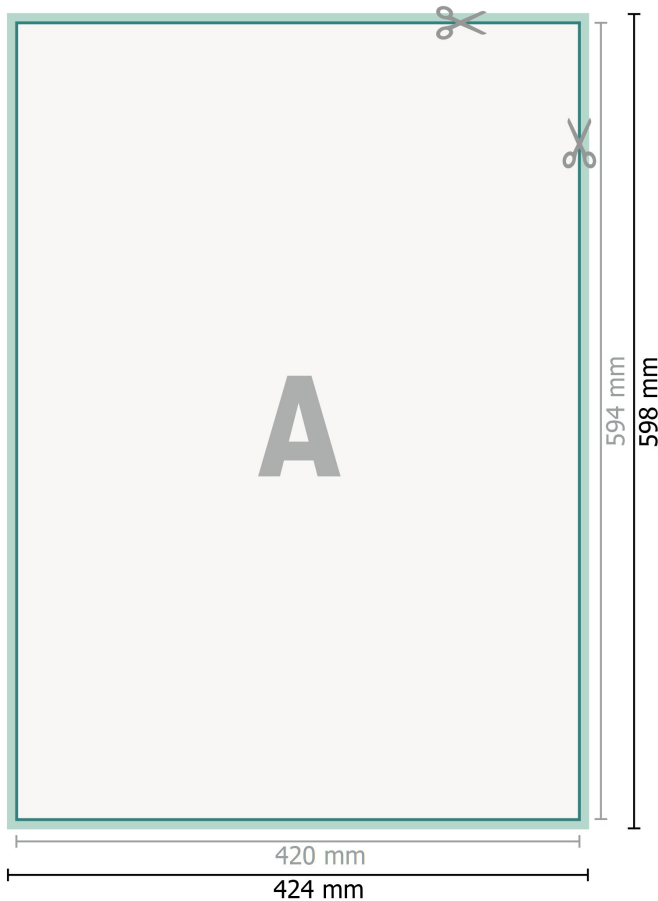

Fensteraufkleber, A2

Datenformat (inkl. 2 mm Beschnitt):
42,4 x 59,8 cm

Beschnitt:
2 mm

Endformat:
42 x 59,4 cm

Sicherheitsabstand:
4 mm
Abstand der Texte/Informationen zum Rand des Endformats, dies verhindert unerwünschten Anschnitt.

Zeichenerklärung

-  Beschnitt
-  Leserichtung
-  Endformat
-  Datenformat
-  Hier wird geschnitten/ge-
stanzt

Bitte beachten Sie:

Beschnittzugabe und Sicherheitsabstand wie angegeben anlegen.

Hintergrundfarben, Bilder oder Grafiken bis an den Rand des Datenformates anlegen.