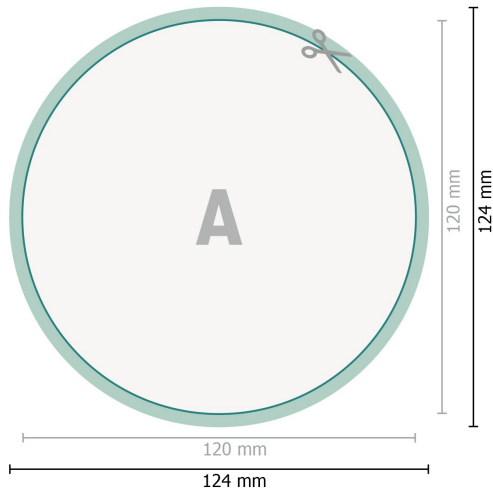

## Leuchtaufkleber, rund, 12 cm Durchmesser

**Datenformat (inkl. 2 mm Beschnitt):**

12,4 x 12,4 cm

**Beschnitt:**

2 mm

**Endformat:**

12 x 12 cm

**Sicherheitsabstand:**

4 mm

Abstand der Texte/Informationen zum Rand des Endformats, dies verhindert unerwünschten Anschnitt.

**Zeichenerklärung**

-  Beschnitt
-  Leserichtung
-  Endformat
-  Datenformat
-  Hier wird geschnitten/gestanzt