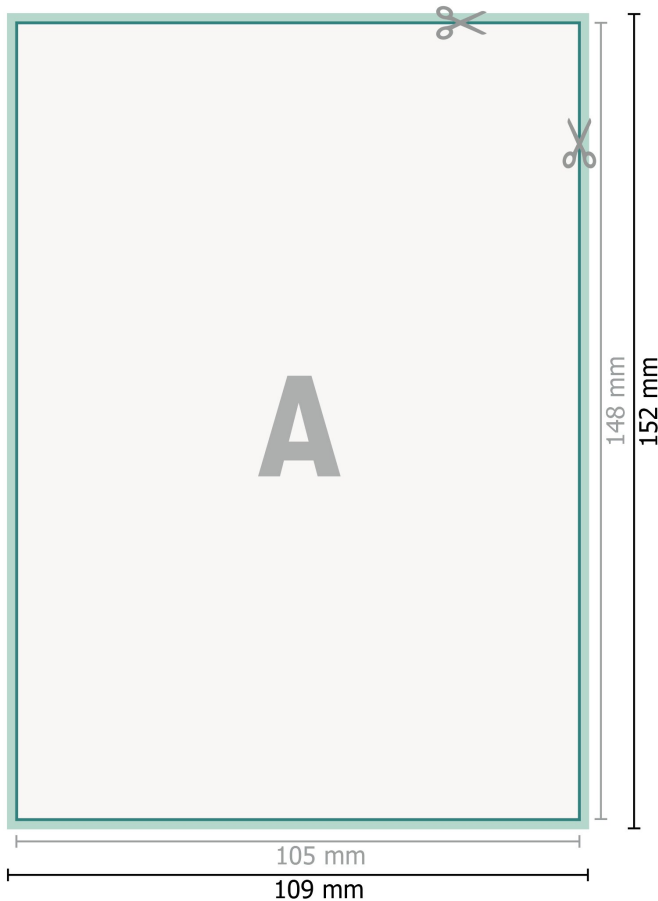

## Leuchtaufkleber, A6

**Datenformat (inkl. 2 mm Beschnitt):**  
10,9 x 15,2 cm

**Beschnitt:**  
2 mm

**Endformat:**  
10,5 x 14,8 cm

**Sicherheitsabstand:**  
4 mm  
Abstand der Texte/Informationen zum Rand des Endformats, dies verhindert unerwünschten Anschnitt.

### Zeichenerklärung

-  Beschnitt
-  Leserichtung
-  Endformat
-  Datenformat
-  Hier wird geschnitten/gestanzt

---