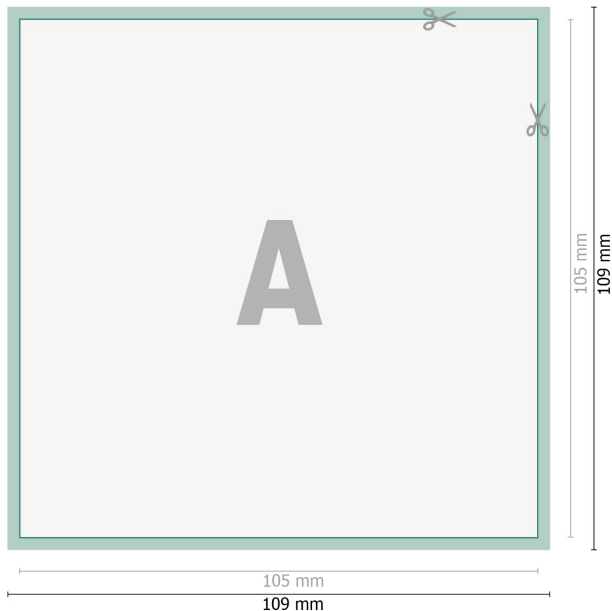

Leuchtaufkleber, A6-Quadrat

Datenformat (inkl. 2 mm Beschnitt):
10,9 x 10,9 cm

Beschnitt:
2 mm

Endformat:
10,5 x 10,5 cm

Sicherheitsabstand:
4 mm
Abstand der Texte/Informationen zum Rand des Endformats, dies verhindert unerwünschten Anschnitt.

Zeichenerklärung

-  Beschnitt
-  Leserichtung
-  Endformat
-  Datenformat
-  Hier wird geschnitten/gestanzt

Bitte beachten Sie:

Beschnittzugabe und Sicherheitsabstand wie angegeben anlegen.

Hintergrundfarben, Bilder oder Grafiken bis an den Rand des Datenformates anlegen.