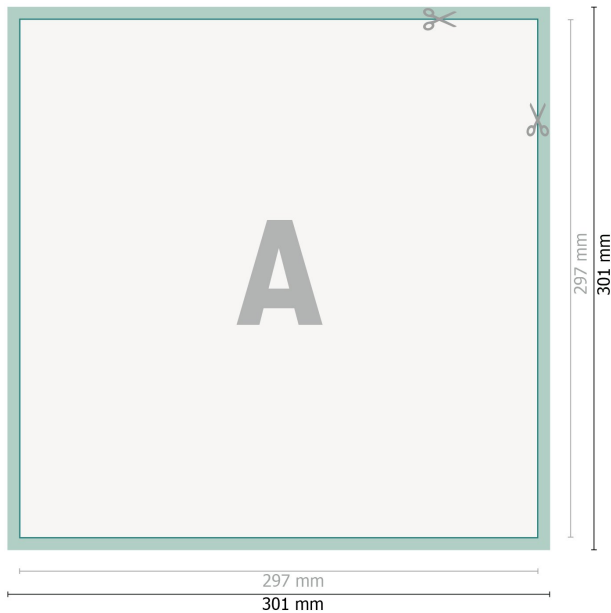

## Leuchtaufkleber, A3-Quadrat

**Datenformat (inkl. 2 mm Beschnitt):**

30,1 x 30,1 cm

**Beschnitt:**

2 mm

**Endformat:**

29,7 x 29,7 cm

**Sicherheitsabstand:**

4 mm

Abstand der Texte/Informationen zum Rand des Endformats, dies verhindert unerwünschten Anschnitt.

**Zeichenerklärung**

-  Beschnitt
-  Leserichtung
-  Endformat
-  Datenformat
-  Hier wird geschnitten/gestanzt