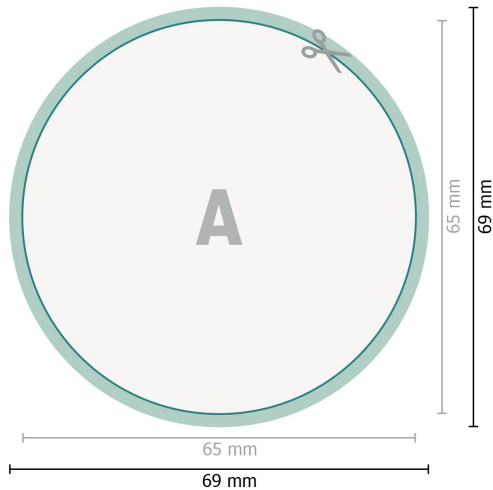

Leuchtaufkleber, rund, 6,5 cm Durchmesser

Datenformat (inkl. 2 mm Beschnitt):
6,9 x 6,9 cm

Beschnitt:
2 mm

Endformat:
6,5 x 6,5 cm

Sicherheitsabstand:
4 mm
Abstand der Texte/Informationen zum Rand des Endformats, dies verhindert unerwünschten Anschnitt.

Zeichenerklärung

-  Beschnitt
-  Leserichtung
-  Endformat
-  Datenformat
-  Hier wird geschnitten/ge-
stanzt

Bitte beachten Sie:

Beschnittzugabe und Sicherheitsabstand wie angegeben anlegen.

Hintergrundfarben, Bilder oder Grafiken bis an den Rand des Datenformates anlegen.