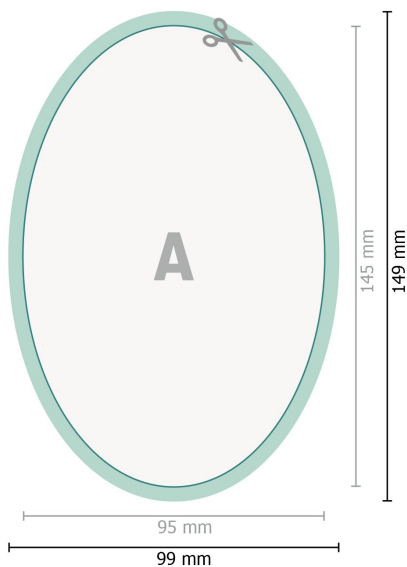

Leuchtaufkleber, Oval, 9,5 x 14,5 cm

**Datenformat (inkl. 2 mm Beschnitt):**

9,9 x 14,9 cm

Beschnitt:

2 mm

Endformat:

9,5 x 14,5 cm

Sicherheitsabstand:

4 mm

Abstand der Texte/Informationen zum Rand des Endformats, dies verhindert unerwünschten Anschnitt.

Zeichenerklärung

-  Beschnitt
-  Leserichtung
-  Endformat
-  Datenformat
-  Hier wird geschnitten/gestanzt