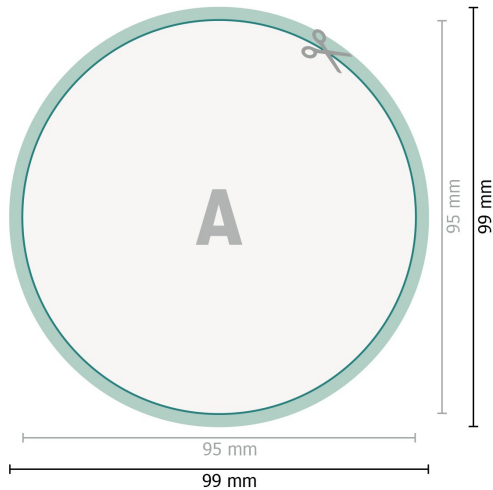

Leuchtaufkleber, rund, 9,5 cm Durchmesser

Datenformat (inkl. 2 mm Beschnitt):
9,9 x 9,9 cm

Beschnitt:
2 mm

Endformat:
9,5 x 9,5 cm

Sicherheitsabstand:
4 mm
Abstand der Texte/Informationen zum Rand des Endformats, dies verhindert unerwünschten Anschnitt.

Zeichenerklärung

-  Beschnitt
-  Leserichtung
-  Endformat
-  Datenformat
-  Hier wird geschnitten/gestanzt

Bitte beachten Sie:

Beschnittzugabe und Sicherheitsabstand wie angegeben anlegen.

Hintergrundfarben, Bilder oder Grafiken bis an den Rand des Datenformats anlegen.