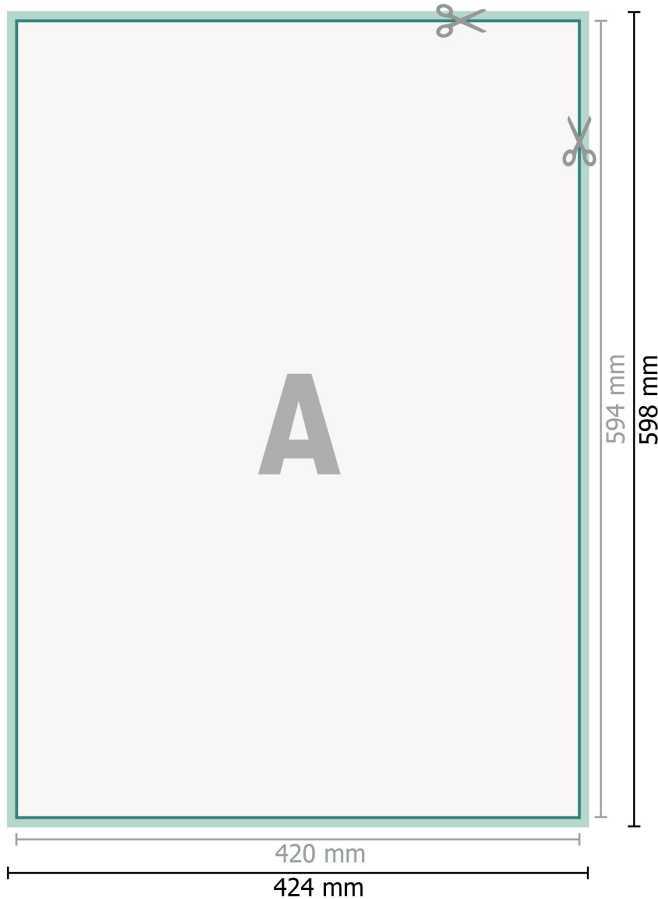

## Ablösbare Aufkleber, A2

**Datenformat (inkl. 2 mm Beschnitt):**  
42,4 x 59,8 cm

**Beschnitt:**  
2 mm

**Endformat:**  
42 x 59,4 cm

**Sicherheitsabstand:**  
4 mm  
Abstand der Texte/Informationen zum Rand des Endformats, dies verhindert unerwünschten Anschnitt.

### Zeichenerklärung

-  Beschnitt
-  Leserichtung
-  Endformat
-  Datenformat
-  Hier wird geschnitten/ge-  
stanzt

---