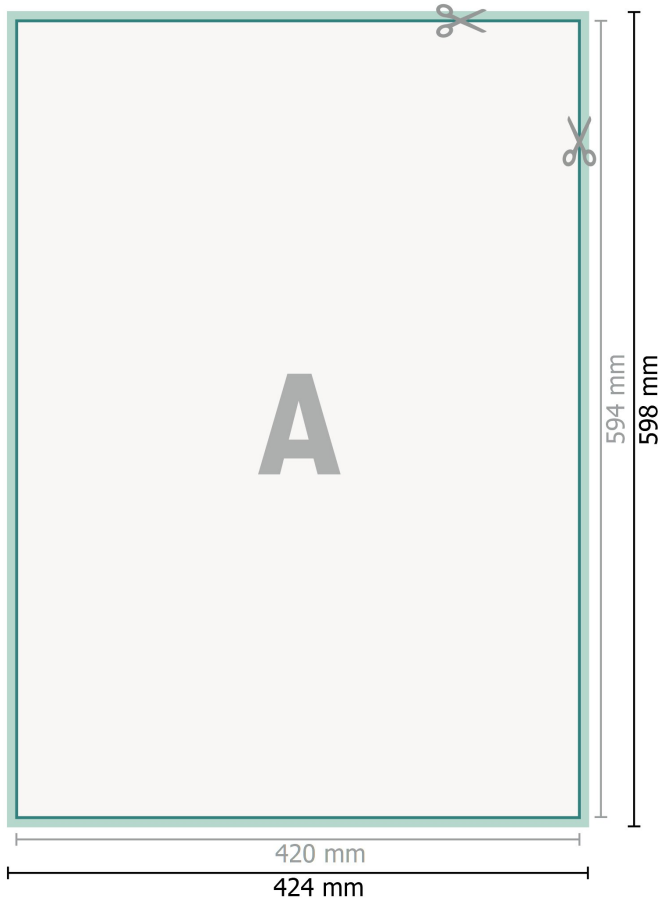

## Reflektierende Aufkleber, A2

**Datenformat (inkl. 2 mm Beschnitt):**  
42,4 x 59,8 cm

**Beschnitt:**  
2 mm

**Endformat:**  
42 x 59,4 cm

**Sicherheitsabstand:**  
4 mm  
Abstand der Texte/Informationen zum Rand des Endformats, dies verhindert unerwünschten Anschnitt.

### Zeichenerklärung

-  Beschnitt
-  Leserichtung
-  Endformat
-  Datenformat
-  Hier wird geschnitten/ge-  
stanzt

---