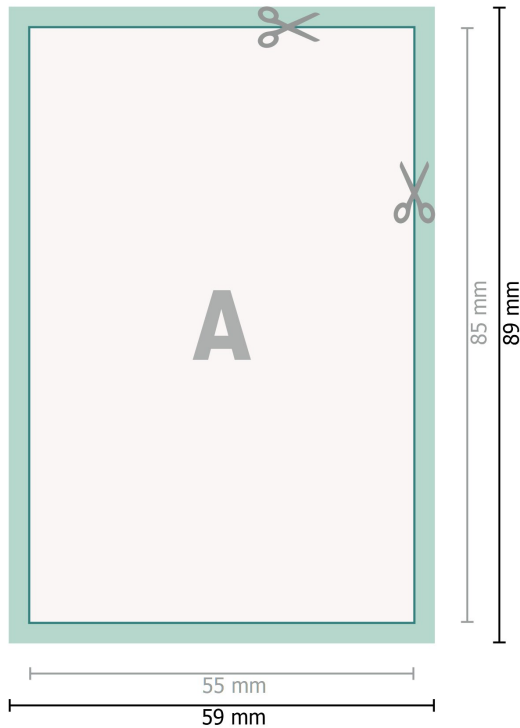

Reflektierende Aufkleber, 5,5 x 8,5 cm

Datenformat (inkl. 2 mm Beschnitt):
5,9 x 8,9 cm

Beschnitt:
2 mm

Endformat:
5,5 x 8,5 cm

Sicherheitsabstand:
4 mm
Abstand der Texte/Informationen zum Rand des Endformats, dies verhindert unerwünschten Anschnitt.

Zeichenerklärung

-  Beschnitt
-  Leserichtung
-  Endformat
-  Datenformat
-  Hier wird geschnitten/gestanzt

Bitte beachten Sie:

Beschnittzugabe und Sicherheitsabstand wie angegeben anlegen.

Hintergrundfarben, Bilder oder Grafiken bis an den Rand des Datenformates anlegen.