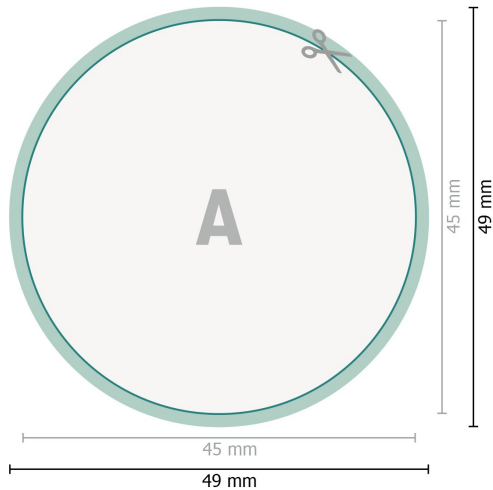

## Reflektierende Aufkleber, rund, 4,5 cm Durchmesser

**Datenformat (inkl. 2 mm Beschnitt):**  
4,9 x 4,9 cm

**Beschnitt:**  
2 mm

**Endformat:**  
4,5 x 4,5 cm

**Sicherheitsabstand:**  
4 mm  
Abstand der Texte/Informationen zum Rand des Endformats, dies verhindert unerwünschten Anschnitt.

### Zeichenerklärung

-  Beschnitt
-  Leserichtung
-  Endformat
-  Datenformat
-  Hier wird geschnitten/gestanzt

---