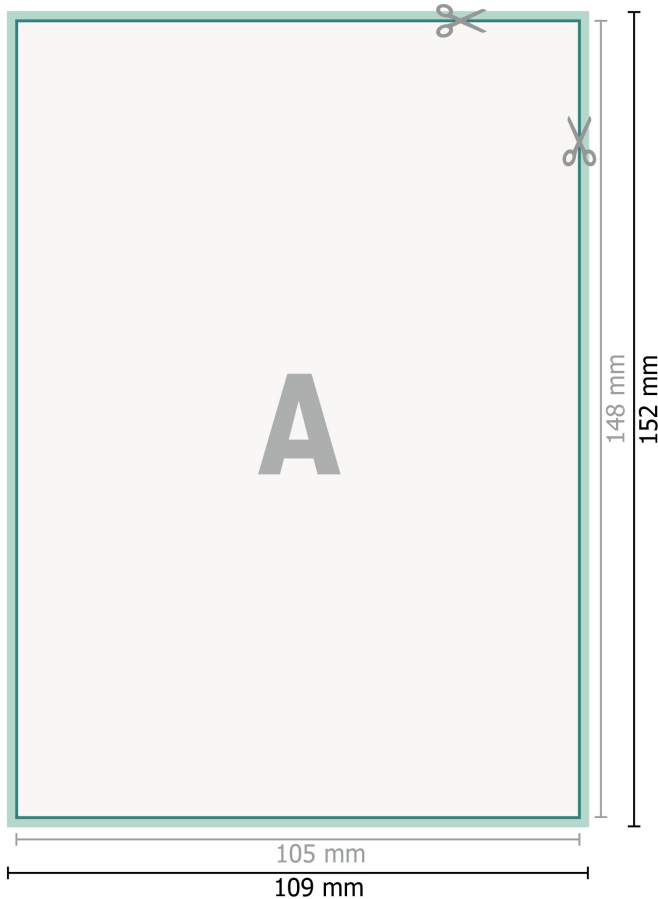

Reflektierende Aufkleber, A6

Datenformat (inkl. 2 mm Beschnitt):
10,9 x 15,2 cm

Beschnitt:
2 mm

Endformat:
10,5 x 14,8 cm

Sicherheitsabstand:
4 mm
Abstand der Texte/Informationen zum Rand des Endformats, dies verhindert unerwünschten Anschnitt.

Zeichenerklärung

-  Beschnitt
-  Leserichtung
-  Endformat
-  Datenformat
-  Hier wird geschnitten/ge-
stanzt

Bitte beachten Sie:

Beschnittzugabe und Sicherheitsabstand wie angegeben anlegen.

Hintergrundfarben, Bilder oder Grafiken bis an den Rand des Datenformates anlegen.