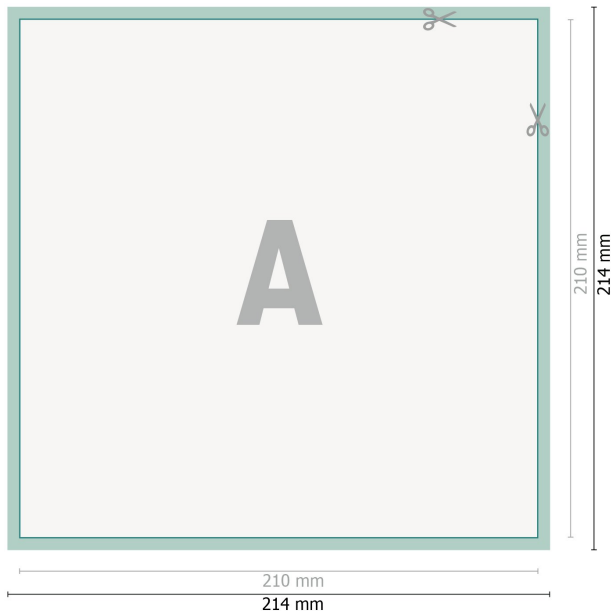

Reflektierende Aufkleber, A4-Quadrat

Datenformat (inkl. 2 mm Beschnitt):
21,4 x 21,4 cm

Beschnitt:
2 mm

Endformat:
21 x 21 cm

Sicherheitsabstand:
4 mm
Abstand der Texte/Informationen zum Rand des Endformats, dies verhindert unerwünschten Anschnitt.

Zeichenerklärung

-  Beschnitt
-  Leserichtung
-  Endformat
-  Datenformat
-  Hier wird geschnitten/gestanzt

Bitte beachten Sie:

Beschnittzugabe und Sicherheitsabstand wie angegeben anlegen.

Hintergrundfarben, Bilder oder Grafiken bis an den Rand des Datenformates anlegen.