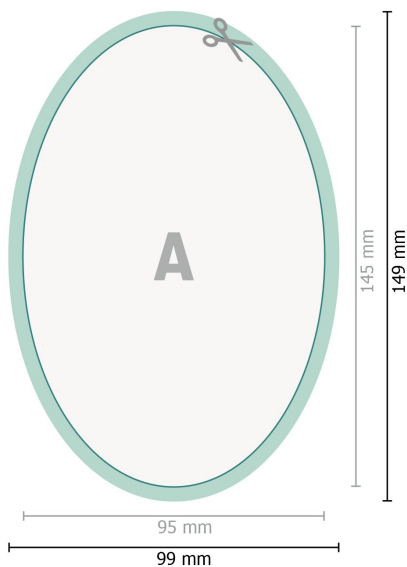

Reflektierende Aufkleber, Oval, 9,5 x 14,5 cm

**Datenformat (inkl. 2 mm Beschnitt):**

9,9 x 14,9 cm

Beschnitt:

2 mm

Endformat:

9,5 x 14,5 cm

Sicherheitsabstand:

4 mm

Abstand der Texte/Informationen zum Rand des Endformats, dies verhindert unerwünschten Anschnitt.

Zeichenerklärung

 Beschnitt

 Leserichtung

 Endformat

 Datenformat

 Hier wird geschnitten/ge-
stanzt