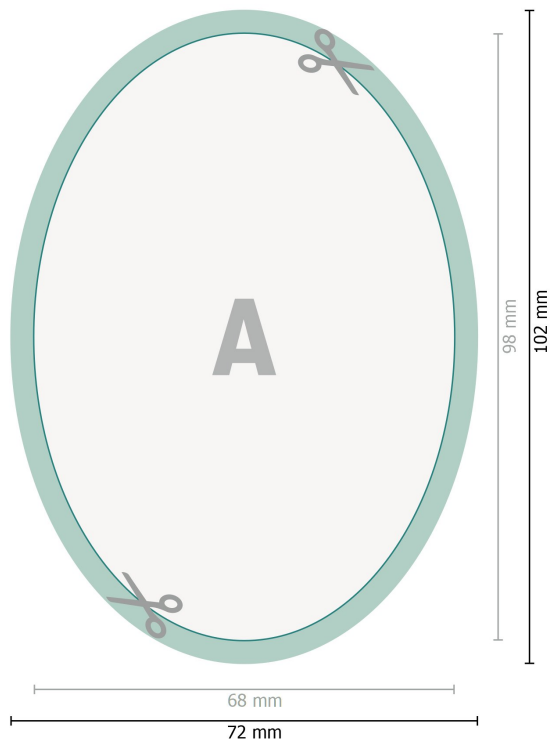

Reflektierende Aufkleber, Oval, 6,8 x 9,8 cm

Datenformat (inkl. 2 mm Beschnitt):
7,2 x 10,2 cm

Beschnitt:
2 mm

Endformat:
6,8 x 9,8 cm

Sicherheitsabstand:
4 mm
Abstand der Texte/Informationen zum Rand des Endformats, dies verhindert unerwünschten Anschnitt.

Zeichenerklärung

-  Beschnitt
-  Leserichtung
-  Endformat
-  Datenformat
-  Hier wird geschnitten/gestanzt

Bitte beachten Sie:

Beschnittzugabe und Sicherheitsabstand wie angegeben anlegen.

Hintergrundfarben, Bilder oder Grafiken bis an den Rand des Datenformates anlegen.