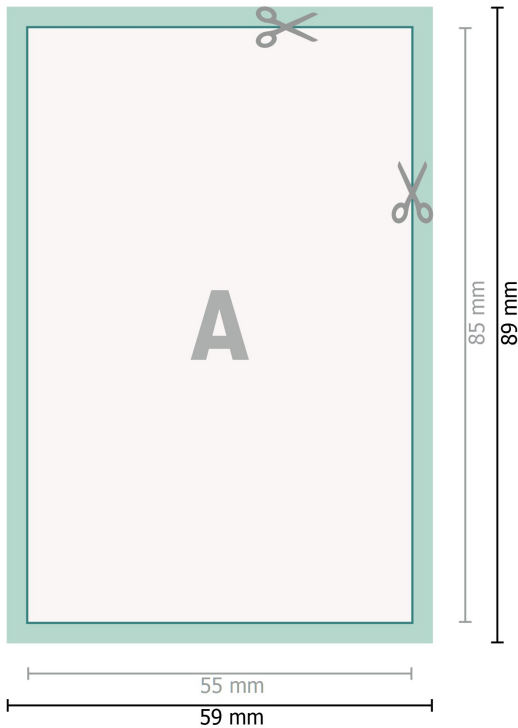

Ablösbare Aufkleber, 5,5 x 8,5 cm

Datenformat (inkl. 2 mm Beschnitt):
5,9 x 8,9 cm

Beschnitt:
2 mm

Endformat:
5,5 x 8,5 cm

Sicherheitsabstand:
4 mm
Abstand der Texte/Informationen zum Rand des Endformats, dies verhindert unerwünschten Anschnitt.

Zeichenerklärung

-  Beschnitt
-  Leserichtung
-  Endformat
-  Datenformat
-  Hier wird geschnitten/gestanzt

Bitte beachten Sie:

Beschnittzugabe und Sicherheitsabstand wie angegeben anlegen.

Hintergrundfarben, Bilder oder Grafiken bis an den Rand des Datenformats anlegen.