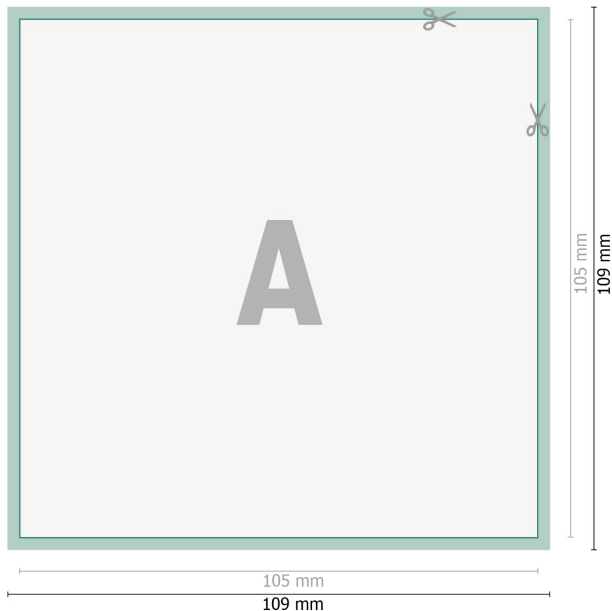

## Ablösbare Aufkleber, A6-Quadrat

**Datenformat (inkl. 2 mm Beschnitt):**

10,9 x 10,9 cm

**Beschnitt:**

2 mm

**Endformat:**

10,5 x 10,5 cm

**Sicherheitsabstand:**

4 mm

Abstand der Texte/Informationen zum Rand des Endformats, dies verhindert unerwünschten Anschnitt.

**Zeichenerklärung**

-  Beschnitt
-  Leserichtung
-  Endformat
-  Datenformat
-  Hier wird geschnitten/gestanzt