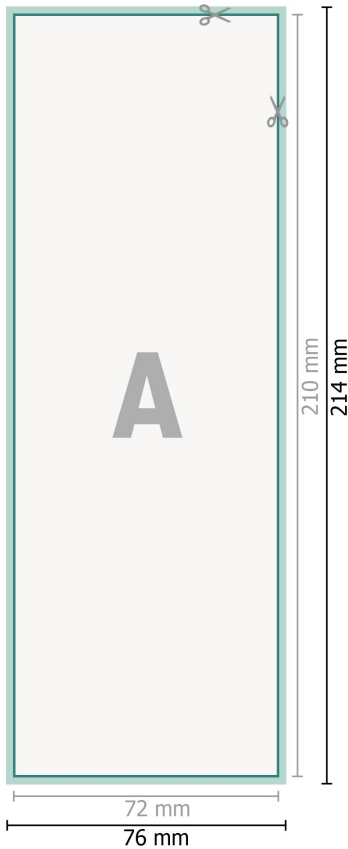

Ablösbare Aufkleber, A5 halb

Datenformat (inkl. 2 mm Beschnitt):
7,6 x 21,4 cm

Beschnitt:
2 mm

Endformat:
7,2 x 21 cm

Sicherheitsabstand:
4 mm
Abstand der Texte/Informationen zum Rand des Endformats, dies verhindert unerwünschten Anschnitt.

Zeichenerklärung

-  Beschnitt
-  Leserichtung
-  Endformat
-  Datenformat
-  Hier wird geschnitten/ge-
stanzt

Bitte beachten Sie:

Beschnittzugabe und Sicherheitsabstand wie angegeben anlegen.

Hintergrundfarben, Bilder oder Grafiken bis an den Rand des Datenformates anlegen.