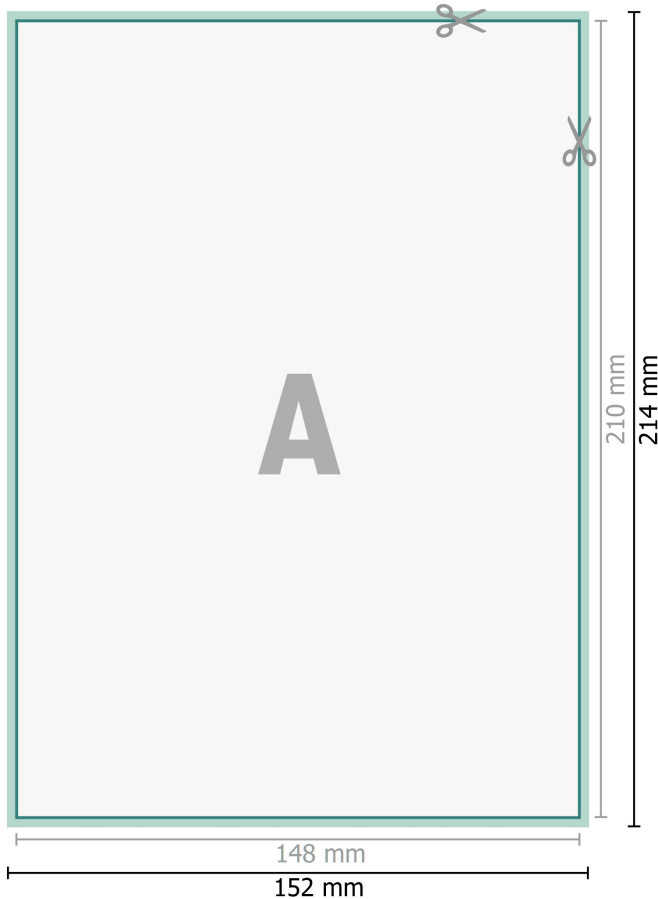

## Ablösbare Aufkleber, A5

**Datenformat (inkl. 2 mm Beschnitt):**  
15,2 x 21,4 cm

**Beschnitt:**  
2 mm

**Endformat:**  
14,8 x 21 cm

**Sicherheitsabstand:**  
4 mm  
Abstand der Texte/Informationen zum Rand des Endformats, dies verhindert unerwünschten Anschnitt.

### Zeichenerklärung

-  Beschnitt
-  Leserichtung
-  Endformat
-  Datenformat
-  Hier wird geschnitten/gestanzt

---