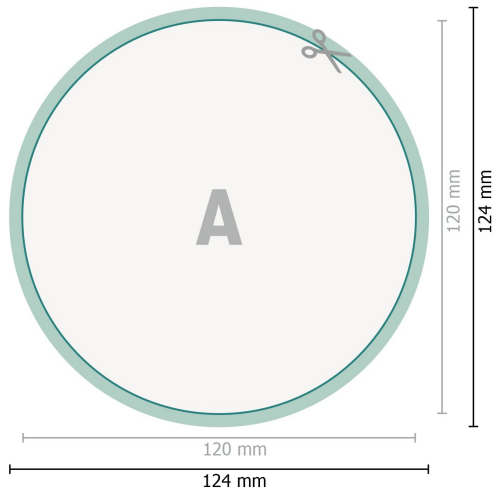

Reflektierende Aufkleber, rund, 12 cm Durchmesser

**Datenformat (inkl. 2 mm Beschnitt):**

12,4 x 12,4 cm

Beschnitt:

2 mm

Endformat:

12 x 12 cm

Sicherheitsabstand:

4 mm

Abstand der Texte/Informationen zum Rand des Endformats, dies verhindert unerwünschten Anschnitt.

Zeichenerklärung

-  Beschnitt
-  Leserichtung
-  Endformat
-  Datenformat
-  Hier wird geschnitten/gestanzt