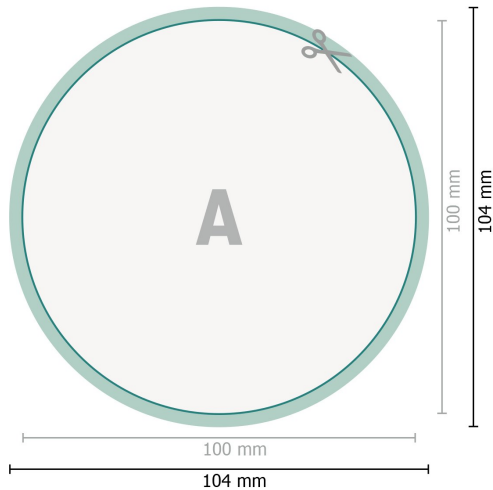

Reflektierende Aufkleber, rund, 10 cm Durchmesser

Datenformat (inkl. 2 mm Beschnitt):
10,4 x 10,4 cm

Beschnitt:
2 mm

Endformat:
10 x 10 cm

Sicherheitsabstand:
4 mm
Abstand der Texte/Informationen zum Rand des Endformats, dies verhindert unerwünschten Anschnitt.

Zeichenerklärung

-  Beschnitt
-  Leserichtung
-  Endformat
-  Datenformat
-  Hier wird geschnitten/gestanzt

Bitte beachten Sie:

Beschnittzugabe und Sicherheitsabstand wie angegeben anlegen.

Hintergrundfarben, Bilder oder Grafiken bis an den Rand des Datenformates anlegen.