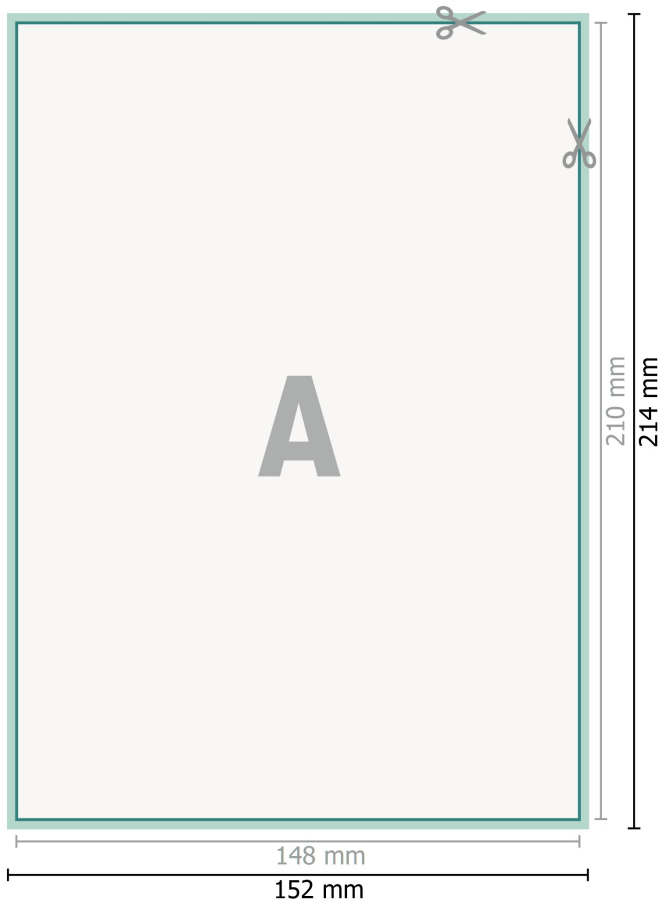

Reflektierende Aufkleber, A5

Datenformat (inkl. 2 mm Beschnitt):
15,2 x 21,4 cm

Beschnitt:
2 mm

Endformat:
14,8 x 21 cm

Sicherheitsabstand:
4 mm
Abstand der Texte/Informationen zum Rand des Endformats, dies verhindert unerwünschten Anschnitt.

Zeichenerklärung

-  Beschnitt
-  Leserichtung
-  Endformat
-  Datenformat
-  Hier wird geschnitten/ge-
stanzt

Bitte beachten Sie:

Beschnittzugabe und Sicherheitsabstand wie angegeben anlegen.

Hintergrundfarben, Bilder oder Grafiken bis an den Rand des Datenformates anlegen.