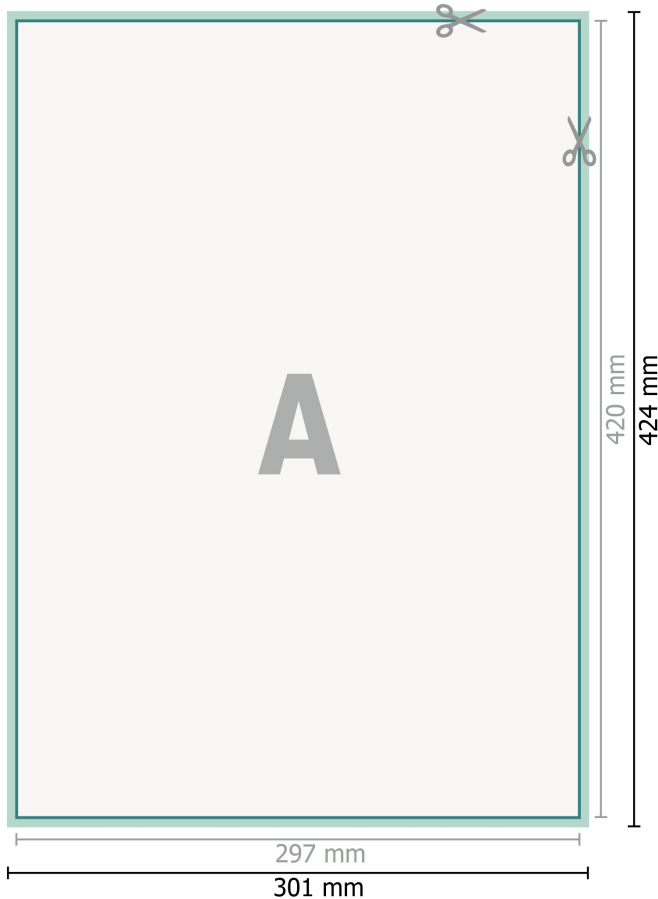

## Reflektierende Aufkleber, A3

**Datenformat (inkl. 2 mm Beschnitt):**

30,1 x 42,4 cm

**Beschnitt:**

2 mm

**Endformat:**

29,7 x 42 cm

**Sicherheitsabstand:**

4 mm

Abstand der Texte/Informationen zum Rand des Endformats, dies verhindert unerwünschten Anschnitt.

**Zeichenerklärung**

-  Beschnitt
-  Leserichtung
-  Endformat
-  Datenformat
-  Hier wird geschnitten/ge-  
stanzt