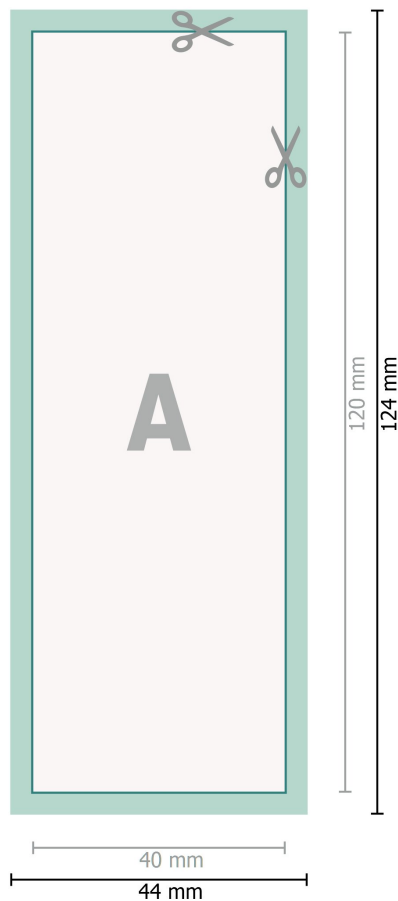

Ablösbare Aufkleber, 4,0 x 12,0 cm cm

Datenformat (inkl. 2 mm Beschnitt):

4,4 x 12,4 cm

Beschnitt:

2 mm

Endformat:

4 x 12 cm

Sicherheitsabstand:

4 mm

Abstand der Texte/Informationen zum Rand des Endformats, dies verhindert unerwünschten Anschnitt.

Zeichenerklärung

-  Beschnitt
-  Leserichtung
-  Endformat
-  Datenformat
-  Hier wird geschnitten/gestanzt

Bitte beachten Sie:

Beschnittzugabe und Sicherheitsabstand wie angegeben anlegen.

Hintergrundfarben, Bilder oder Grafiken bis an den Rand des Datenformates anlegen.

Bei der Produktion können durch das Schneiden, Stanzen und Falzen Toleranzen auftreten.