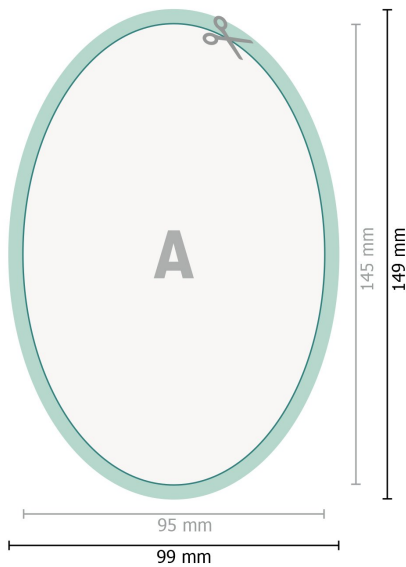

Ablösbare Aufkleber, Oval, 9,5 x 14,5 cm

**Datenformat (inkl. 2 mm Beschnitt):**

9,9 x 14,9 cm

Beschnitt:

2 mm

Endformat:

9,5 x 14,5 cm

Sicherheitsabstand:

4 mm

Abstand der Texte/Informationen zum Rand des Endformats, dies verhindert unerwünschten Anschnitt.

Zeichenerklärung

 Beschnitt

 Leserichtung

 Endformat

 Datenformat

 Hier wird geschnitten/ge-
stanzt