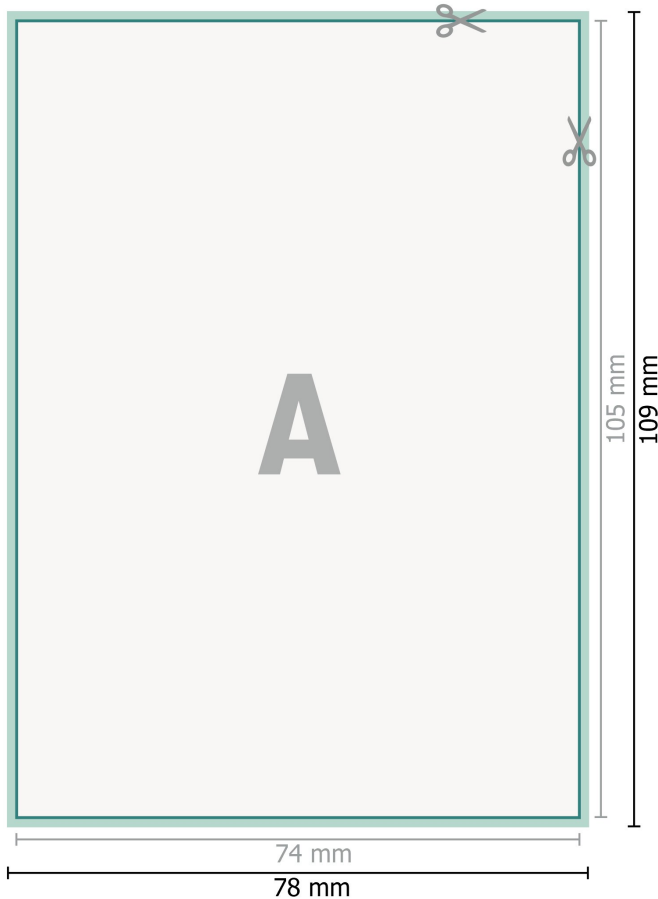

## Ablösbare Aufkleber, A7

**Datenformat (inkl. 2 mm Beschnitt):**  
7,8 x 10,9 cm

**Beschnitt:**  
2 mm

**Endformat:**  
7,4 x 10,5 cm

**Sicherheitsabstand:**  
4 mm  
Abstand der Texte/Informationen zum Rand des Endformats, dies verhindert unerwünschten Anschnitt.

### Zeichenerklärung

-  Beschnitt
-  Leserichtung
-  Endformat
-  Datenformat
-  Hier wird geschnitten/gestanzt

---