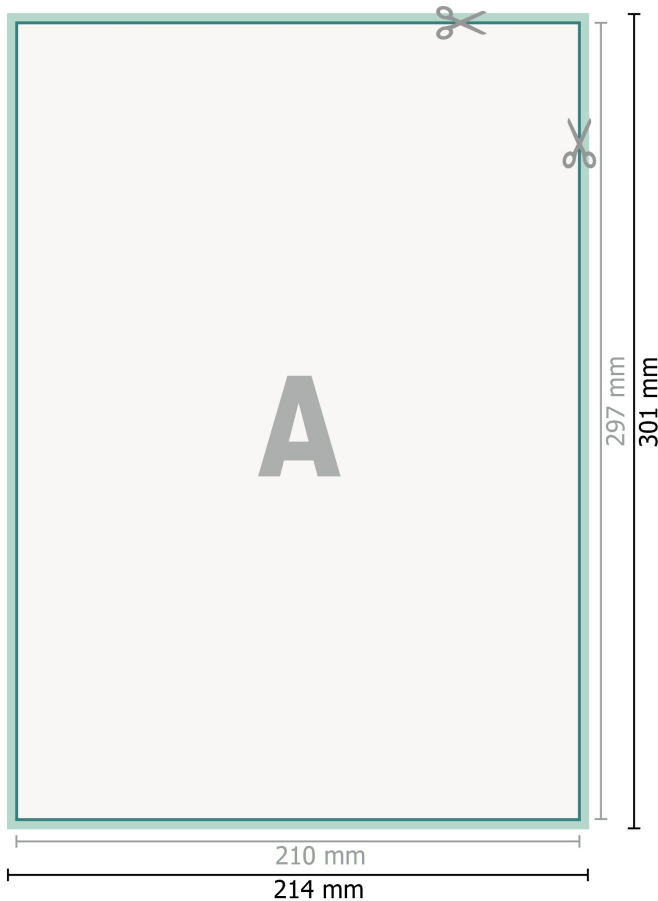

Ablösbare Aufkleber, A4

**Datenformat (inkl. 2 mm Beschnitt):**

21,4 x 30,1 cm

Beschnitt:

2 mm

Endformat:

21 x 29,7 cm

Sicherheitsabstand:

4 mm

Abstand der Texte/Informationen zum Rand des Endformats, dies verhindert unerwünschten Anschnitt.

Zeichenerklärung

-  Beschnitt
-  Leserichtung
-  Endformat
-  Datenformat
-  Hier wird geschnitten/ge-
stanzt