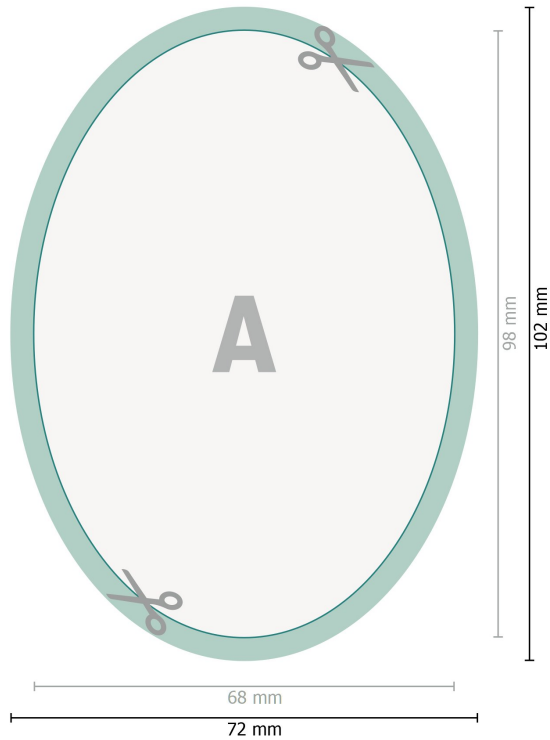

Ablösbare Aufkleber, Oval, 6,8 x 9,8 cm

Datenformat (inkl. 2 mm Beschnitt):
7,2 x 10,2 cm

Beschnitt:
2 mm

Endformat:
6,8 x 9,8 cm

Sicherheitsabstand:
4 mm
Abstand der Texte/Informationen zum Rand des Endformats, dies verhindert unerwünschten Anschnitt.

Zeichenerklärung

-  Beschnitt
-  Leserichtung
-  Endformat
-  Datenformat
-  Hier wird geschnitten/gestanzt

Bitte beachten Sie:

Beschnittzugabe und Sicherheitsabstand wie angegeben anlegen.

Hintergrundfarben, Bilder oder Grafiken bis an den Rand des Datenformates anlegen.