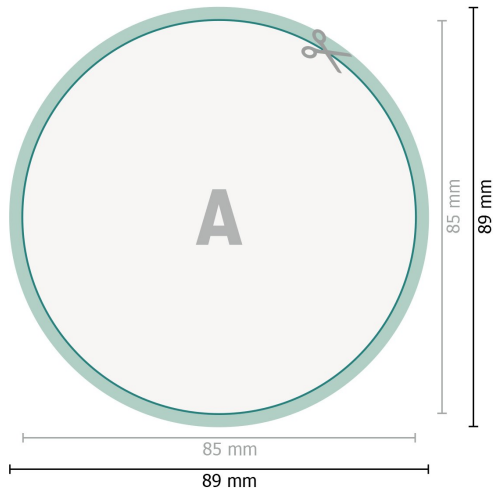

Ablösbare Aufkleber, rund, 8,5 cm Durchmesser

Datenformat (inkl. 2 mm Beschnitt):
8,9 x 8,9 cm

Beschnitt:
2 mm

Endformat:
8,5 x 8,5 cm

Sicherheitsabstand:
4 mm
Abstand der Texte/Informationen zum Rand des Endformats, dies verhindert unerwünschten Anschnitt.

Zeichenerklärung

-  Beschnitt
-  Leserichtung
-  Endformat
-  Datenformat
-  Hier wird geschnitten/gestanzt

Bitte beachten Sie:

Beschnittzugabe und Sicherheitsabstand wie angegeben anlegen.

Hintergrundfarben, Bilder oder Grafiken bis an den Rand des Datenformates anlegen.