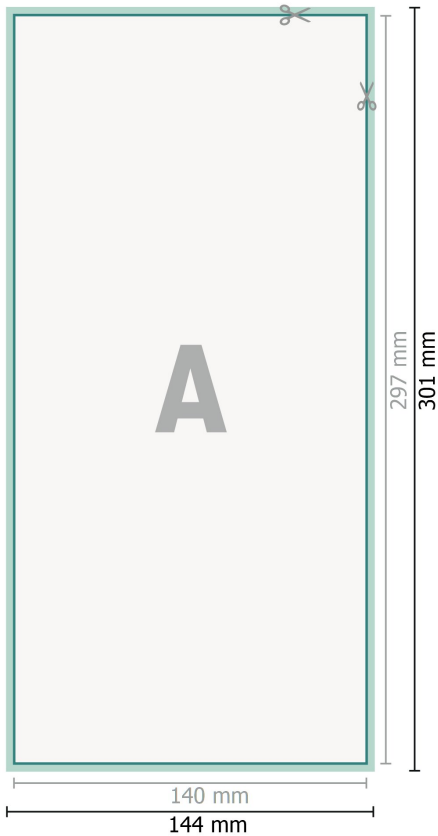

Ablösbare Aufkleber, 1/3 A3

Datenformat (inkl. 2 mm Beschnitt):

14,4 x 30,1 cm

Beschnitt:

2 mm

Endformat:

14 x 29,7 cm

Sicherheitsabstand:

4 mm

Abstand der Texte/Informationen zum Rand des Endformats, dies verhindert unerwünschten Anschnitt.

Zeichenerklärung

-  Beschnitt
-  Leserichtung
-  Endformat
-  Datenformat
-  Hier wird geschnitten/ge-
stanzt

Bitte beachten Sie:

Beschnittzugabe und Sicherheitsabstand wie angegeben anlegen.

Hintergrundfarben, Bilder oder Grafiken bis an den Rand des Datenformates anlegen.

Bei der Produktion können durch das Schneiden, Stanzen und Falzen Toleranzen auftreten.