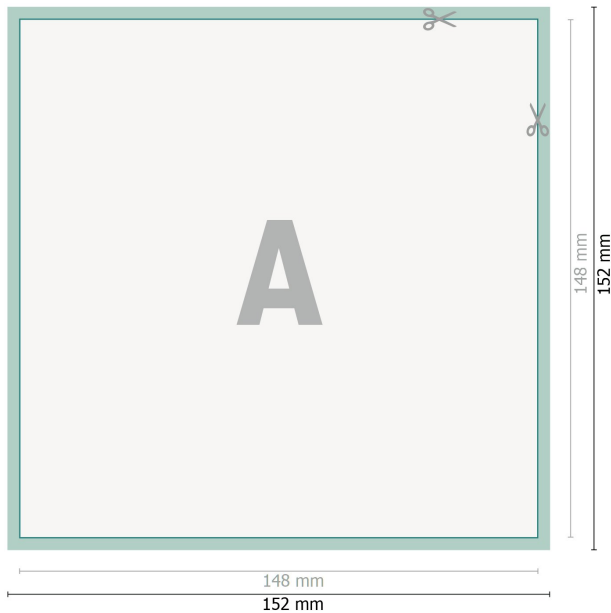

Öko-Aufkleber, A5-Quadrat

Datenformat (inkl. 2 mm Beschnitt):
15,2 x 15,2 cm

Beschnitt:
2 mm

Endformat:
14,8 x 14,8 cm

Sicherheitsabstand:
4 mm
Abstand der Texte/Informationen zum Rand des Endformats, dies verhindert unerwünschten Anschnitt.

Zeichenerklärung

-  Beschnitt
-  Leserichtung
-  Endformat
-  Datenformat
-  Hier wird geschnitten/gestanzt

Bitte beachten Sie:

Beschnittzugabe und Sicherheitsabstand wie angegeben anlegen.

Hintergrundfarben, Bilder oder Grafiken bis an den Rand des Datenformates anlegen.